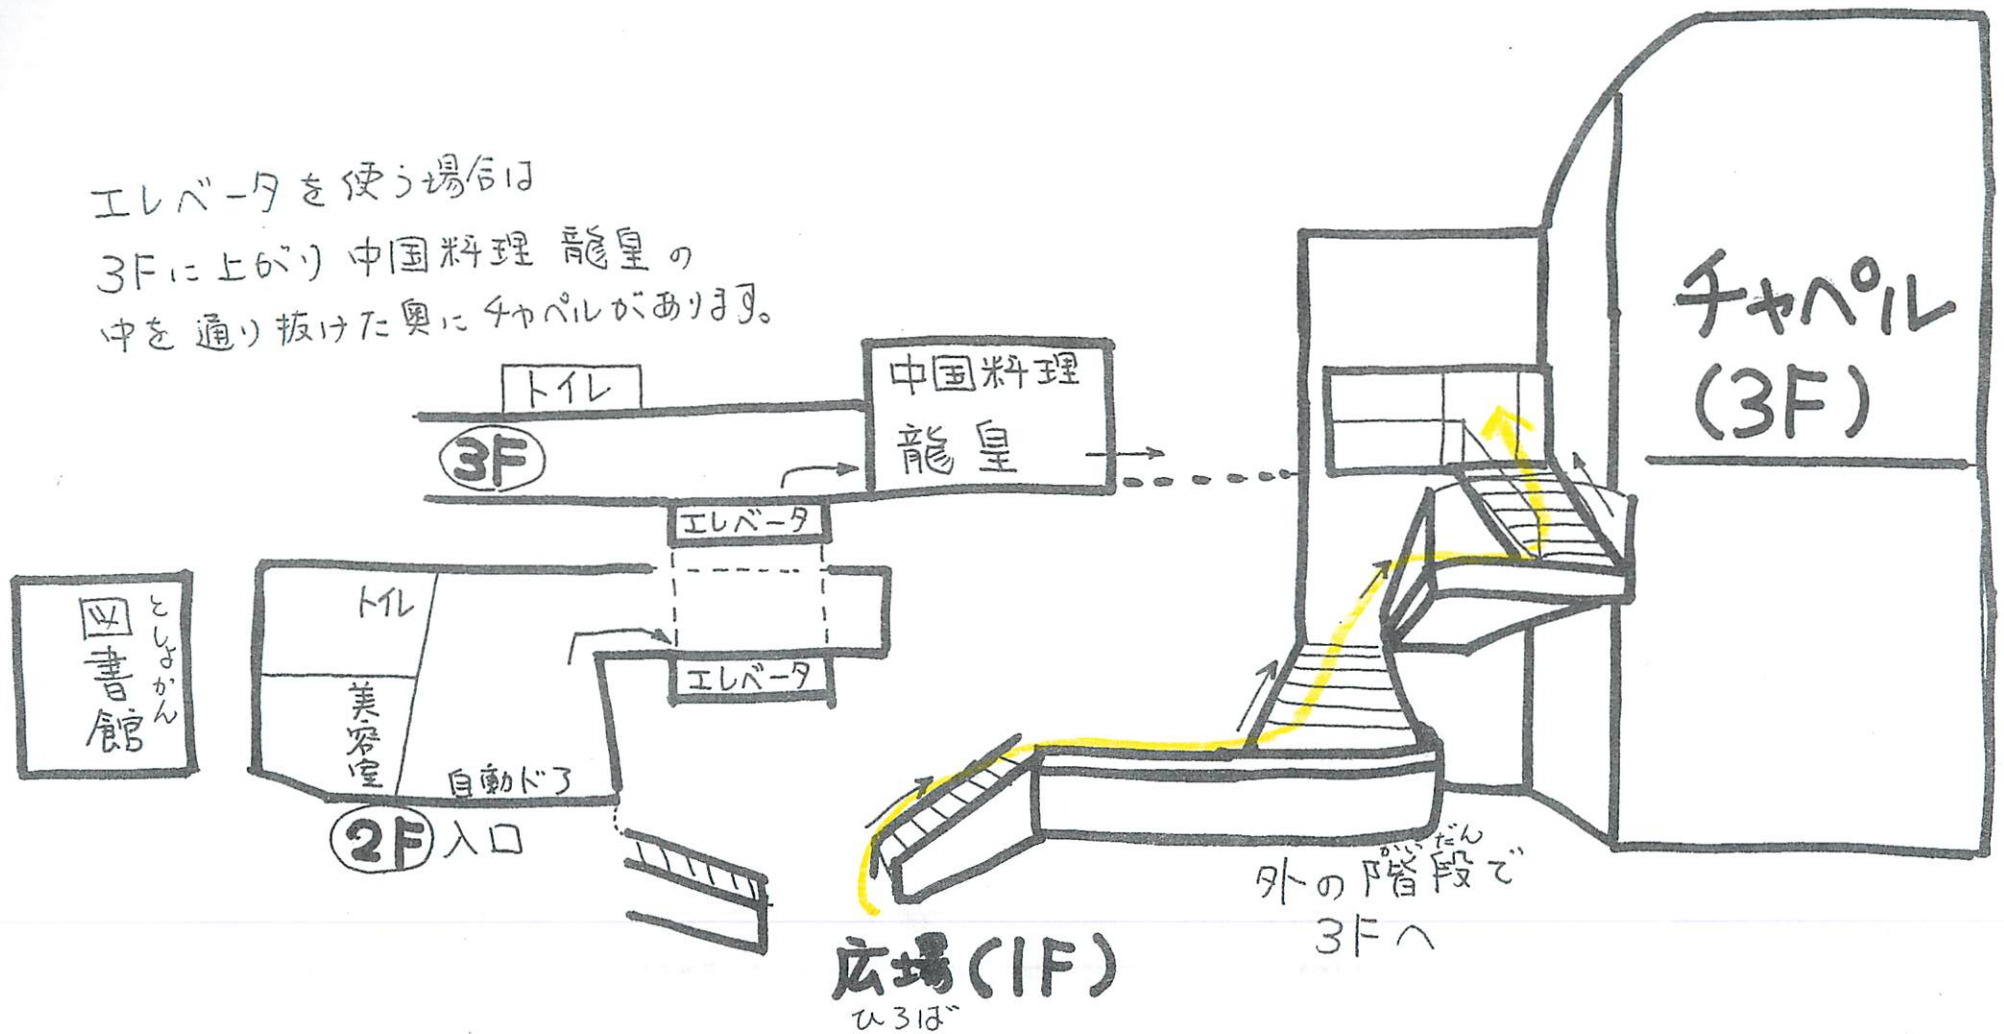

エレベータを使う場合は
3Fに上がり中国料理 龍皇の
中を通り抜けた奥にチャペルがあります。

ベストウェスタンホテル 3F チャペル への 行き方